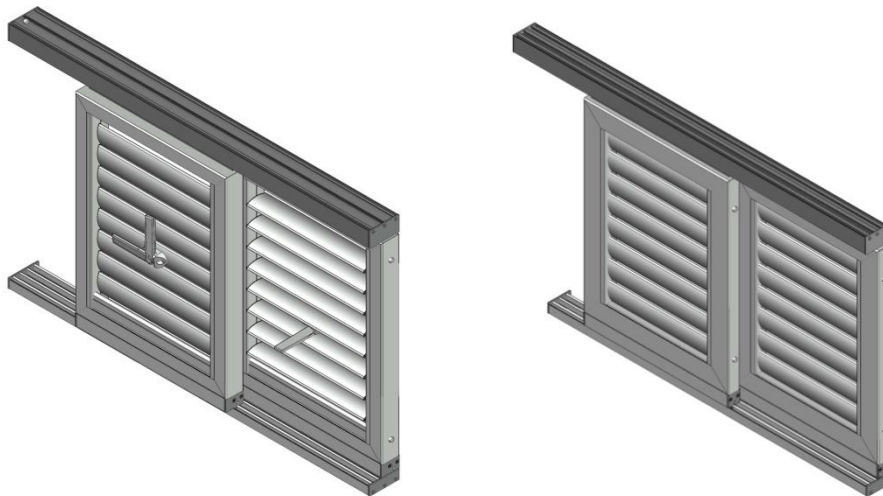

Das Lamellendach von TS-Aluminium bietet mit zahlreichen Erweiterungen viel Gestaltungsfreiheit und Komfort. Mit den neuen Schiebeläden lässt sich das Terrassendach jetzt sogar um Wände ergänzen, die sich ganz nach Wunsch vor Sonne und Wind verschließen lassen. Diese Seitenlamellen passen optisch zu den Lamellen am Dach. So wird die überdachte Zone zum wind- und wettergeschützten Refugium oder steht als sonnendurchfluteter Outdoor-Platz bereit. Die Maße reichen bis 6,00 Meter Breite und 4,50 Meter Tiefe, direkt vor die Wand montiert oder freistehend.

Als erstes Überdachungssystem ist es außerdem möglich, das Lamellendach mit einem Flachdach zu kombinieren. Weitere Extras sind u.a. eine LED-Beleuchtung und Heizsysteme. Der Farbgestaltung des Lamellendaches sind dank der werkseitigen

Pulverbeschichtung keine Grenzen gesetzt – und die Profile kommen gleich im Wunschfarbton auf die Baustelle.

Mehr Infos unter erfolg-gestalten-ts-lamellendaecher.de.

ca. 1.080 Zeichen

Bilder:

[23-09_Schiebelaeden_SLA-48_System]

[23-09_Schiebelaeden_SLA-32_System]

Mit den neuen Schiebeläden lassen sich auch die Seiten der Terrassendachkonstruktion ganz nach Wunsch vor Sonne und Wind verschließen.

[23-09_Schiebelaeden]

In Kombination mit dem Lamellendach von TS-Aluminium entsteht eine optisch abgestimmte Gesamtkonstruktion – mit einer Rundumbeschattung nach Wunsch.